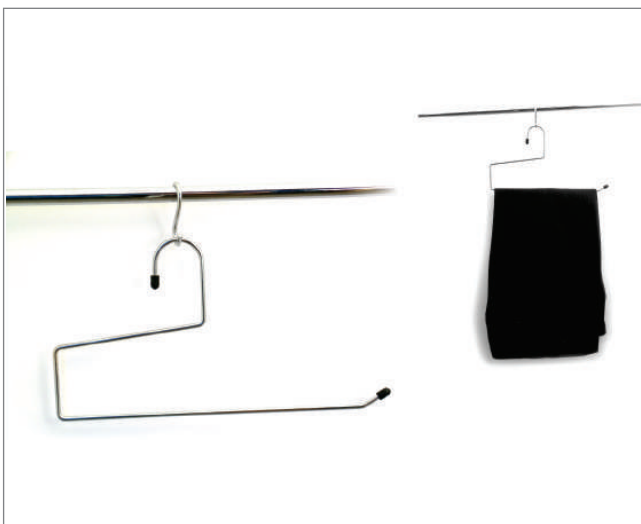

C. 1552 - Esquinero triple - 280x480x160

C. 1063 - Esquinero doble - 285X410X240

C. 4010 - Percha 1 estante cromo - 160X330