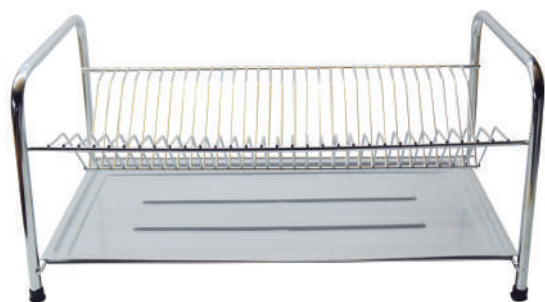

C. 5059 - Escurreplato de mesada c/bandeja 560X340X240
C. 1030 - Bandeja sola

C. 1038 - Escurreplato fijo 18 p c/bandeja - 340x340x330
C. 1037 - Bandeja sola

C. 1049 - Escurreplato desarmable 5p c/bandeja 400x365x260
C. 1037 - Bandeja sola

C. 1052 - Escurreplato c/bandeja económico - 370X295X255
C. 1066 - Bandeja sola

C. 5054 - Escurreplatos cromado p/24 - 550x450x300

C. 1131 - Escurreplatos doble p/30 platos - 550x430x340

C. 1132 - Escurreplatos gastronómico simple p/30 - 550x260x340