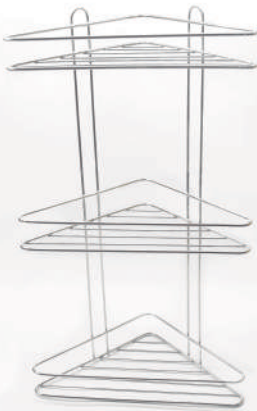

C. 1001 - Canasto cuadrado - 630X290X350

C. 1002 - Cesto - 560X420

C. 1003 - Canasto cuadrado grande caño - 310X700X390

C. 1009 - Organizador de baño - 520X270X100

C. 1022 - Perchero de pared - 420X200X130

C. 1078 - Mini perchero X4 p/aplicar - 190X110

C. 1079 - Mini perchero X2 p/aplicar - 120X50

C. 1083 - Toallero de 50 p/aplicar - 490X180X130

C. 1550 - Esquinero simple - 280x100x160

C. 1551 - Esquinero doble - 280X280X160

C. 1552 - Esquinero triple - 280x480x160

C. 1063 - Esquinero doble - 285X410X240

C. 4010 - Percha 1 estante cromo - 160X330

C. 4011 - Percha Triángulo cromo - 230X410

C. 4012 - Percha Pantalón 3 estantes abierta cromo - 240X330

C. 4013 - Percha Pantalón 5 estantes abierta - 320X330

C. 4014 - Percha pantalón 5 estantes cerrada - 470X360

C. 5158 - Cuelga traje - 140X180

C. 5164 - Corbatero telescópico móvil - 460X100

C. 5053 - Corbatero telescópico lat. - 470X70X100