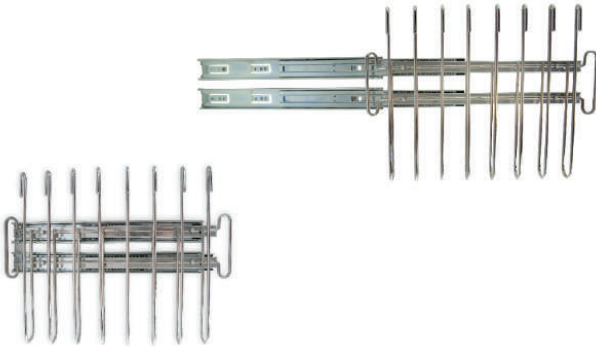

C. 4013 - Percha Pantalón 5 estantes abierta - 320X330

C. 4014 - Percha pantalón 5 estantes cerrada - 470X360

C. 5158 - Cuelga traje - 140X180

C. 5164 - Corbatero telescópico móvil - 460X100

C. 5053 - Corbatero telescópico lat. - 470X70X100