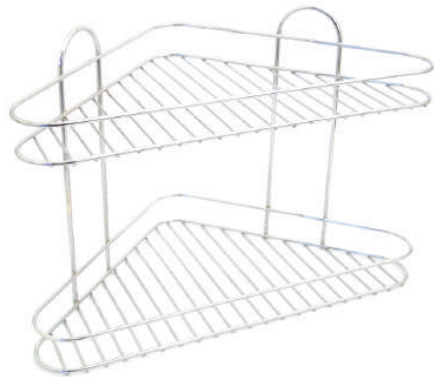

C. 1001 - Canasto cuadrado - 630X290X350

C. 1002 - Cesto - 560X420

C. 1003 - Canasto cuadrado grande caño - 310X700X390

C. 1009 - Organizador de baño - 520X270X100

C. 1022 - Perchero de pared - 420X200X130

C. 1078 - Mini perchero X4 p/aplicar - 190X110

C. 1079 - Mini perchero X2 p/aplicar - 120X50

C. 1083 - Toallero de 50 p/aplicar - 490X180X130

C. 1550 - Esquinero simple - 280x100x160

C. 1551 - Esquinero doble - 280X280X160

C. 1552 - Esquinero triple - 280x480x160

C. 1063 - Esquinero doble - 285X410X240

C. 4010 - Percha 1 estante cromo - 160X330

C. 4011 - Percha Triángulo cromo - 230X410

C. 4012 - Percha Pantalón 3 estantes abierta cromo - 240X330