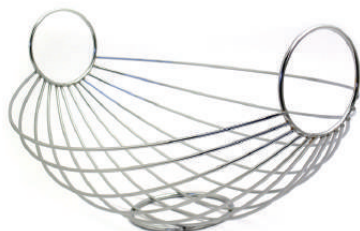

C. 1011 - Portarrollo bolita - 130X300

C. 1008 - Portarrollo de mesa - 160X267X140

C. 1048 - Cubiertero p/ escurreplato - 210x100x100

C. 1050 - Cubiertero Bolita - 130X140

C. 1017 - Cubiertero - 105 X 150

C. 1094 - Portautensillo - 160x120

C. 1014 - Portataza - 150X450

C. 1023 - Organizador de taza - 390X250

C. 1013 - Servilletero - 176X176X50

C. 1073 - Servilletero gota - 100X90

C. 1080 - Frutera rectangular - 312X230X120

C. 1010 - Frutera redonda chica - 230X140

C. 1020 - Frutera ovalada grande - 390X295X200

Cod. 1006 - Frutera ovalada chica - 310X210X160

C. 1016 - Posapava - 180/270
C. 1024 - Posafuente - 180/270

C. 5037 - Canasto multiuso 3 niveles p/aplicar
330X430X110