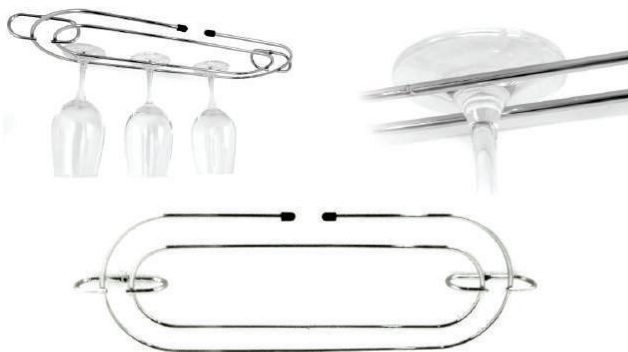

C. 1027 - Cuelgatodo - 330X66X45

C. 1043 - Copero ovalado cromo - 490X150