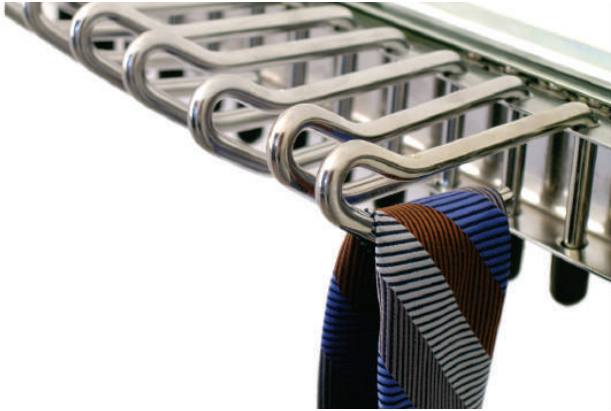

C. 4014 - Percha pantalón 5 estantes cerrada - 470X360

C. 5164 - Corbatero telescópico móvil - 460X100