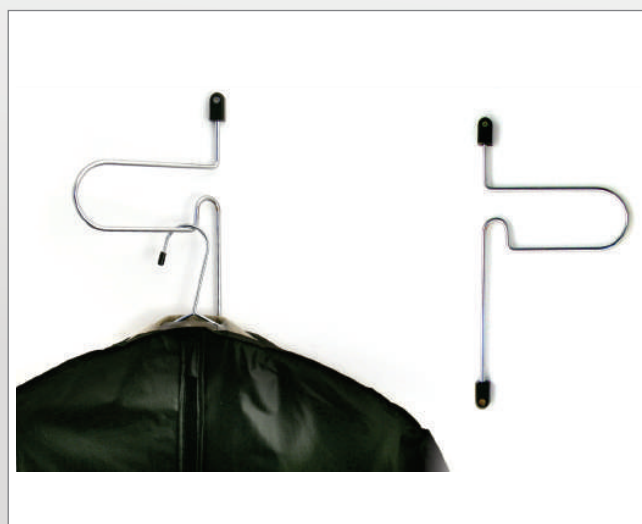

C. 1552 - Esquinero triple - 280x480x160

C. 1063 - Esquinero doble - 285X410X240

C. 4010 - Percha 1 estante cromo - 160X330

C. 4011 - Percha Triángulo cromo - 230X410

C. 4012 - Percha Pantalón 3 estantes abierta cromo - 240X330

C. 4013 - Percha Pantalón 5 estantes abierta - 320X330

C. 4014 - Percha pantalón 5 estantes cerrada - 470X360

C. 5158 - Cuelga traje - 140X180

C. 5164 - Corbatero telescópico móvil - 460X100

C. 5053 - Corbatero telescópico lat. - 470X70X100