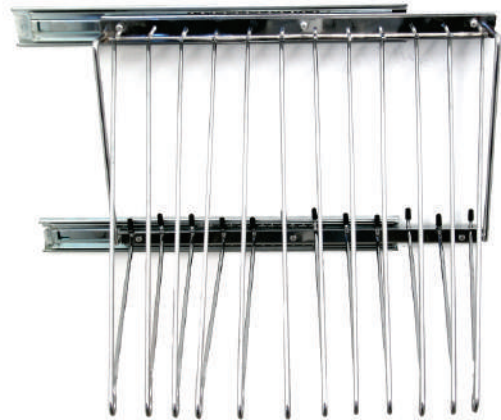

C. 5078 - Pantalonero telescópico lat. cr - 390X450X300