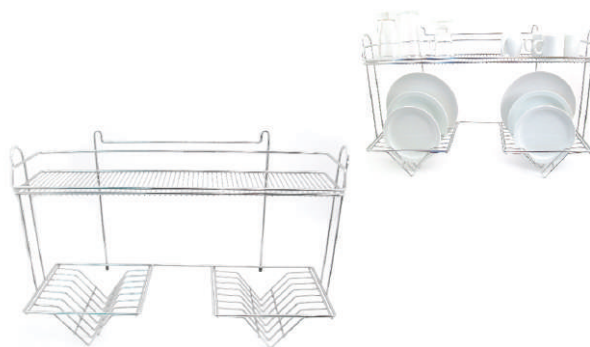

C. 1052 - Escurreplato c/bandeja económico - 370X295X255
C. 1066 - Bandeja sola

C. 5054 - Escurreplatos cromado p/24 - 550x450x300

C. 1131 - Escurreplatos doble p/30 platos - 550x430x340

C. 1132 - Escurreplatos gastronómico simple p/30 - 550x260x340

C. 1130 - Vasera gastronómica - 550x260x340

C. 1088 - Caño de 16 mm. c/soportes 600
C. 1089 - 900 / Cod. 1090 - 1200 / Cod. 1091 - 1500

C. 1026 - Gancho p/caño 16 mm. - 60

C. 5065 - Escurreplato p/aplicar chico - 350X400X100