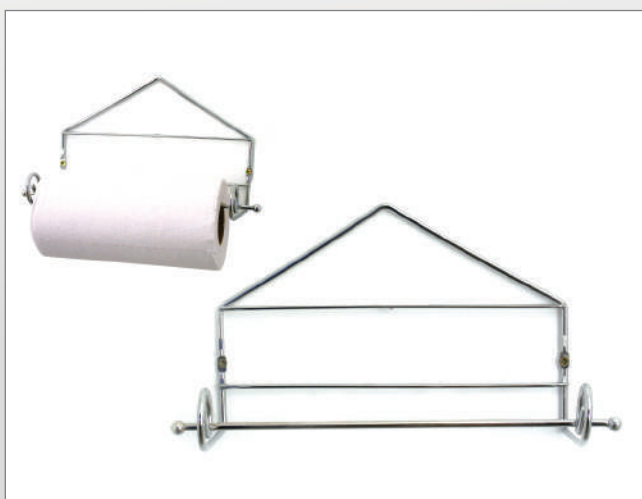

C. 1130 - Vasera gastronómica - 550x260x340

C. 1088 - Caño de 16 mm. c/soportes 600
C. 1089 - 900 / Cod. 1090 - 1200 / Cod. 1091 - 1500

C. 1026 - Gancho p/caño 16 mm. - 60

C. 5065 - Escurreplato p/aplicar chico - 350X400X100

C. 5100 - Portarrollo simple p/barral - 330X200X150

C. 1033 - Portarrollo doble p/barral - 280X270X140

C. 5101 - Portarrollo triple p/barral - 300X330X150

C. 5062 - Escurreplato p/barral c/bandeja - 560X290X260
C. 1030 - Bandeja Sola

C. 1035 - Canasto especiero simple p/b - 210x100x210

C. 1036 - Canasto especiero doble p/b - 360x330x105

C. 1039 - Cubiertero p/barral cromo - 190x90x140

C. 1029 - Portarrollo de pared p/aplicar - 250X170X110