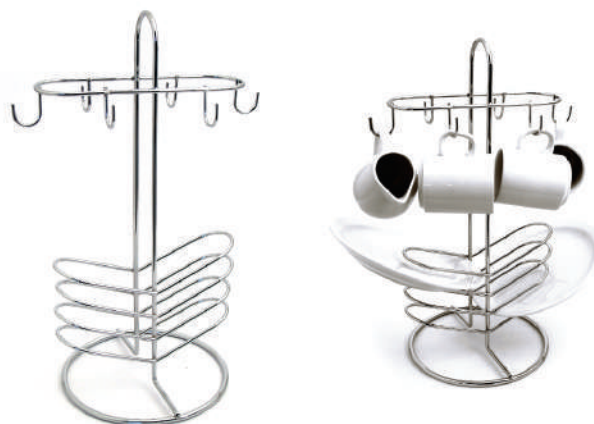

C. 1011 - Portarrollo bolita - 130X300

C. 1008 - Portarrollo de mesa - 160X267X140

C. 1048 - Cubiertero p/ escurreplato - 210x100x100

C. 1050 - Cubiertero Bolita - 130X140

C. 1017 - Cubiertero - 105 X 150

C. 1094 - Portautensillo - 160x120

C. 1014 - Portataza - 150X450

C. 1023 - Organizador de taza - 390X250

C. 1013 - Servilletero - 176X176X50

C. 1073 - Servilletero gota - 100X90

C. 1080 - Frutera rectangular - 312X230X120