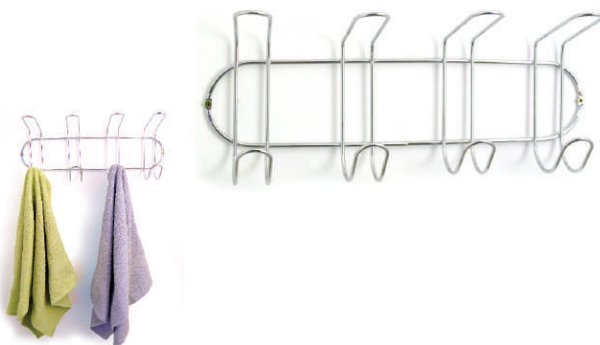

C. 1001 - Canasto cuadrado - 630X290X350

C. 1002 - Cesto - 560X420

C. 1003 - Canasto cuadrado grande caño - 310X700X390

C. 1009 - Organizador de baño - 520X270X100

C. 1022 - Perchero de pared - 420X200X130