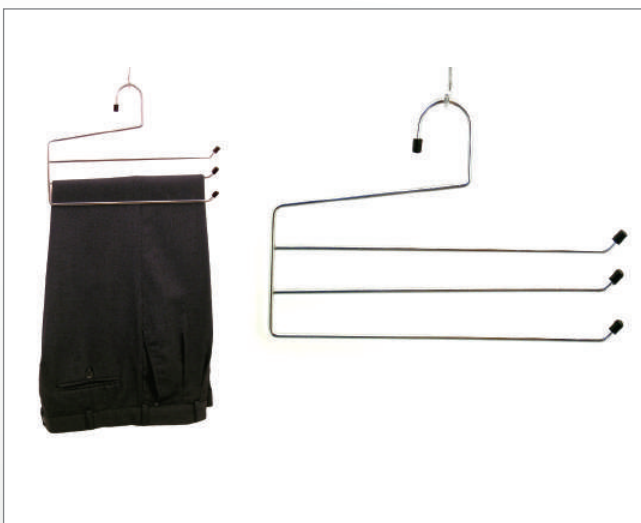

C. 1552 - Esquinero triple - 280x480x160

C. 1063 - Esquinero doble - 285X410X240

C. 4010 - Percha 1 estante cromo - 160X330

C. 4011 - Percha Triángulo cromo - 230X410

C. 4012 - Percha Pantalón 3 estantes abierta cromo - 240X330

C. 4013 - Percha Pantalón 5 estantes abierta - 320X330

C. 4014 - Percha pantalón 5 estantes cerrada - 470X360

C. 5158 - Cuelga traje - 140X180

C. 5164 - Corbatero telescópico móvil - 460X100

C. 5053 - Corbatero telescópico lat. - 470X70X100