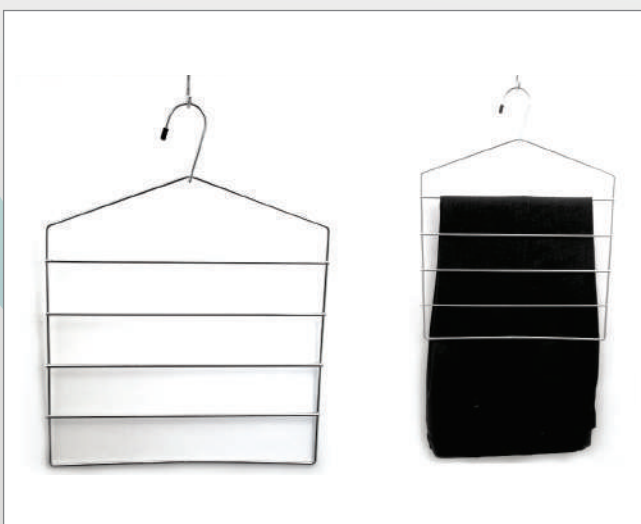

C. 1552 - Esquinero triple - 280x480x160

C. 1063 - Esquinero doble - 285X410X240

C. 4010 - Percha 1 estante cromo - 160X330

C. 4011 - Percha Triángulo cromo - 230X410

C. 4012 - Percha Pantalón 3 estantes abierta cromo - 240X330

C. 4013 - Percha Pantalón 5 estantes abierta - 320X330

C. 4014 - Percha pantalón 5 estantes cerrada - 470X360

C. 5158 - Cuelga traje - 140X180

C. 5164 - Corbatero telescópico móvil - 460X100

C. 5053 - Corbatero telescópico lat. - 470X70X100