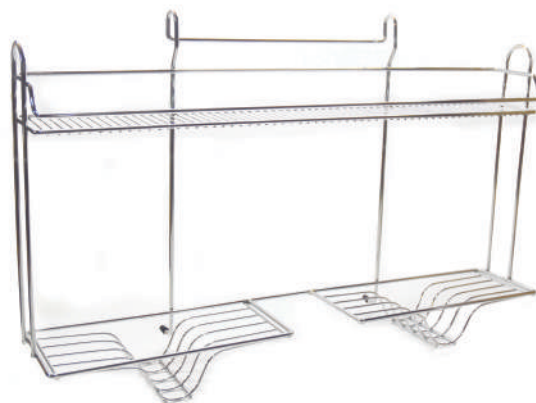

C. 5060 - Escurreplato gde. p/barral - 650X400X200
C. 5061 - Escurreplato mno. p/barral - 650X400X100