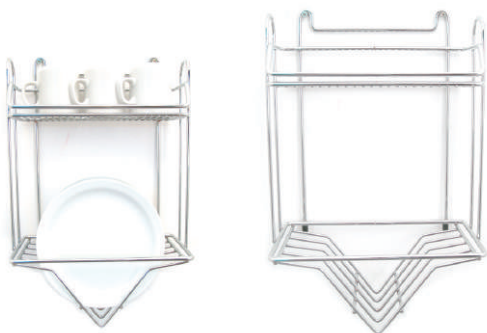

C. 1052 - Escurreplato c/bandeja económico - 370X295X255
C. 1066 - Bandeja sola

C. 5054 - Escurreplatos cromado p/24 - 550x450x300

C. 1131 - Escurreplatos doble p/30 platos - 550x430x340

C. 1132 - Escurreplatos gastronómico simple p/30 - 550x260x340

C. 1130 - Vasera gastronómica - 550x260x340

C. 1088 - Caño de 16 mm. c/soportes 600
C. 1089 - 900 / Cod. 1090 - 1200 / Cod. 1091 - 1500

C. 1026 - Gancho p/caño 16 mm. - 60

C. 5065 - Escurreplato p/aplicar chico - 350X400X100